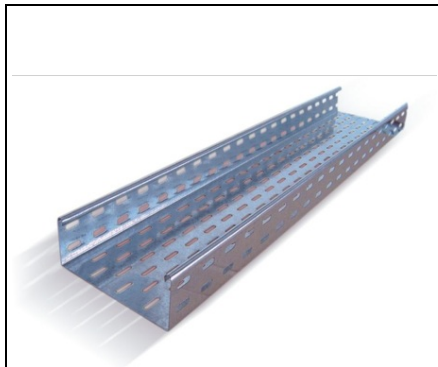

KVD JGHEAB METALIC H 110MM,L 300MM,L 3000MM

Fabricat din folii de otel galvanizat la rece.

Latime 300 mm.

Inaltimea canalului de cablu 110 mm.

Grosime tabla 1 mm.

Lungime 3000 mm.

Partile laterale au marginile indoite in interior pentru intarirea patului de cablu si protectia cablurilor la taiere.

Perforatii continue si simetrice la baza si pe peretii laterali ai paturilor de cabluri pentru a asigura o ventilatie mai eficienta precum si pentru fixarea cablurilor cu ajutorul chingilor de prindere.