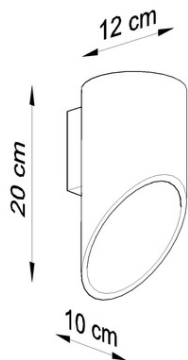

### **SOLLUX APLICA PENNE 20 NEGRU**

Bec: Modul LED, 25W, 4600LM, 4000K, 50-60Hz, ~ 220-230V, IP20, CRI80, Clasa II a  
aparaturii II  
Becul inclus.  
Dimensiuni: 90/6/6 cm  
Material: Aluminiu.  
Culoarea neagra  
Pret: 214,86 lei (TVA inclus)

Detalii online: <https://www.materialeelectrice.ro/aplica-penne-20-negru-281439>