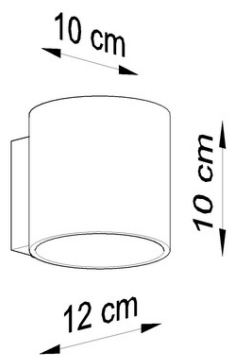

#### **SOLLUX APLICA ORBIS LEMN NATURAL**

Bec: Modul LED, 25W, 4600LM, 4000K, 50-60Hz, ~ 220-230V, IP20, CRI80, Clasa II a  
aparaturii II  
Becul inclus.  
Dimensiuni: 90/6/6 cm  
Material: Aluminiu.  
Culoare alba  
Pret: 139,28 lei (TVA inclus)