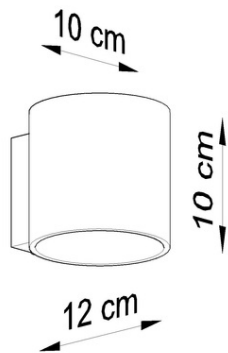

### **SOLLUX APLICA ORBIS BETON**

Bec: Modul LED, 25W, 4600LM, 3000K, 50-60Hz, ~ 220-230V, IP20, CRI80, Clasa II a  
aparaturii II  
Becul inclus.  
Dimensiuni: 90/6/6 cm  
Material: Aluminiu.  
Culoare: gri.  
Pret: 155,11 lei (TVA inclus)