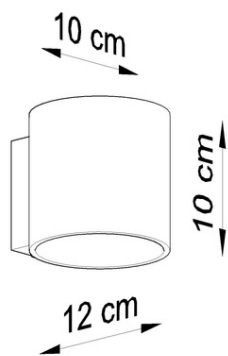

### **SOLLUX APLICA ORBIS 1 ANTHRACITE**

Bec: Modul LED, 25W, 4600LM, 3000K, 50-60Hz, ~ 220-230V, IP20, CRI80, Clasa II a  
aparaturii II  
Becul inclus.  
Dimensiuni: 90/6/6 cm  
Material: Aluminiu.  
Culoarea neagra  
Pret: 158,10 lei (TVA inclus)