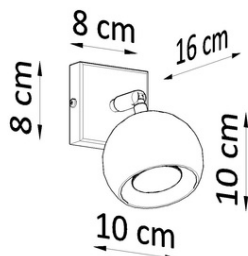

SOLLUX APLICA OCULARE ALB

Bec: Modul LED, 25W, 4600LM, 3000K, 50-60Hz, ~ 220-230V, IP20, CRI80, Clasa II a
aparaturii II
Becul inclus.
Dimensiuni: 90/6/6 cm
Material: Aluminiu.
Culoare alba
Pret: 125,28 lei (TVA inclus)