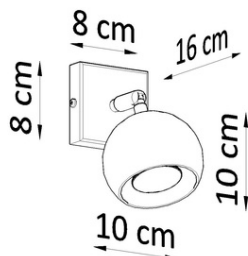

### **SOLLUX APLICA OCULARE NEGRU**

Bec: Modul LED, 25W, 4600LM, 4000K, 50-60Hz, ~ 220-230V, IP20, CRI80, Clasa II a  
aparaturii II

Becul inclus.

Dimensiuni: 90/6/150 cm

Material: Aluminiu.

Culoare: gri.

Pret: 125,28 lei (TVA inclus)