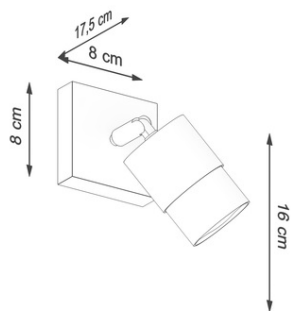

SOLLUX APLICA NERO NEGRU/AURIU

Bec: Modul LED, 25W, 4600LM, 4000K, 50-60Hz, ~ 220-230V, IP20, CRI80, Clasa II a
aparaturii II
Becul inclus.
Dimensiuni: 90/6/150 cm
Material: Aluminiu.
Culoarea neagra
Pret: 187,93 lei (TVA inclus)