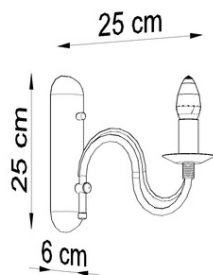

### **SOLLUX APLICA MINERWA ALB**

Bec: Modul LED, 25W, 4600LM, 3000K, 50-60Hz, ~ 220-230V, IP20, CRI80, Clasa II a  
aparaturii II  
Becul inclus.  
Dimensiuni: 90/6/150 cm  
Material: Aluminiu.  
Culoare: gri.  
Pret: 155,11 lei (TVA inclus)