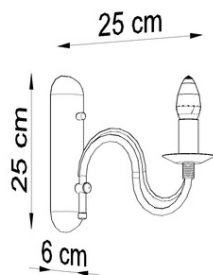

SOLLUX APLICA MINERWA NEGRU

Bec: Modul LED, 25W, 4600LM, 3000K, 50-60Hz, ~ 220-230V, IP20, CRI80, Clasa II a
aparaturii II
Becul inclus.
Dimensiuni: 90/6/150 cm
Material: Aluminiu.
Culoarea neagra
Pret: 155,11 lei (TVA inclus)

Detalii online: <https://www.materialeelectrice.ro/aplica-minerwa-negru-281424>