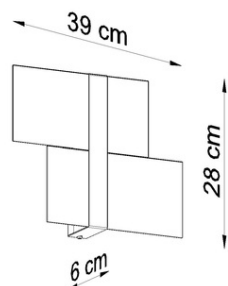

SOLLUX APLICA MASSIMO ALB

Bec: Modul LED, 17W, 3179LM, 4000K, 50-60Hz, ~ 220-230V, IP20, CRI80, Clasa II a
aparaturii II
Becul inclus.
Dimensiuni: 67/6/6 cm
Material: Aluminiu.
Culoare alba
Pret: 357,45 lei (TVA inclus)