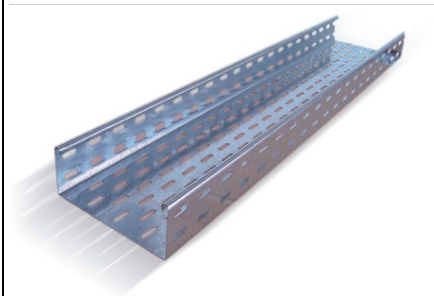

KVD JGHEAB METALIC H 110MM,L 150MM,L 3000MM

Fabricat din folii de otel galvanizat la rece.

Latime 150 mm.

Inaltimea canalului de cablu 110 mm.

Grosime tabla 0.75 mm.

Lungime 3000 mm.

Partile laterale au marginile indoite in interior pentru intarirea patului de cablu si protectia cablurilor la taiere.

Perforatii continue si simetrice la baza si pe peretii laterali ai paturilor de cabluri pentru a asigura o ventilatie mai eficienta precum si pentru fixarea cablurilor cu ajutorul chingilor de prindere.