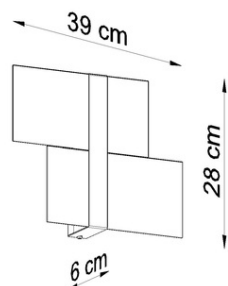

SOLLUX APLICA MASSIMO CHROM

Bec: Modul LED, 17W, 3179LM, 3000K, 50-60Hz, ~ 220-230V, IP20, CRI80, Clasa II a
aparaturii II

Becul inclus.

Dimensiuni: 67/6/6 cm

Material: Aluminiu.

Culoare: gri.

Pret: 357,55 lei (TVA inclus)