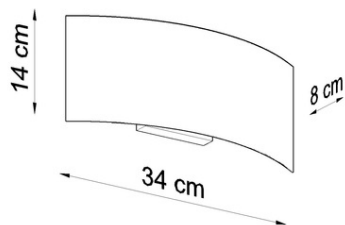

SOLLUX APLICA MAGNUS NEGRU

Bec: Modul LED, 17W, 3179LM, 4000K, 50-60Hz, ~ 220-230V, IP20, CRI80, Clasa II a
aparaturii II
Becul inclus.
Dimensiuni: 67/6/6 cm
Material: Aluminiu.
Culoare: gri.
Pret: 214,77 lei (TVA inclus)