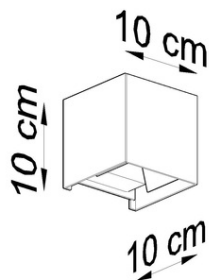

SOLLUX APLICA LUCA NEGRU LED IP54

Bec: Modul LED, 17W, 3179LM, 4000K, 50-60Hz, ~ 220-230V, IP20, CRI80, Clasa II a
aparaturii II
Becul inclus.
Dimensiuni: 67/6/6 cm
Material: Aluminiu.
Culoare alba
Pret: 206,24 lei (TVA inclus)