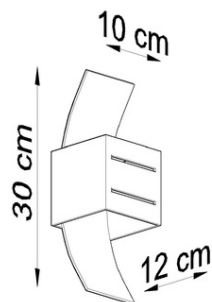

### **SOLLUX APLICA LORETO ALB**

Bec: Modul LED, 17W, 3179LM, 3000K, 50-60Hz, ~ 220-230V, IP20, CRI80, Clasa II a  
aparaturii II  
Becul inclus.  
Dimensiuni: 67/6/6 cm  
Material: Aluminiu.  
Culoare: gri.  
Pret: 250,57 lei (TVA inclus)