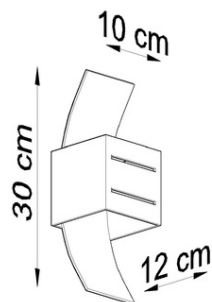

### **SOLLUX APLICA LORETO GRI**

Bec: Modul LED, 17W, 3179LM, 3000K, 50-60Hz, ~ 220-230V, IP20, CRI80, Clasa II a  
aparaturii II  
Becul inclus.  
Dimensiuni: 67/6/6 cm  
Material: Aluminiu.  
Culoarea neagra  
Pret: 250,57 lei (TVA inclus)

Detalii online: <https://www.materialeelectrice.ro/aplica-loreto-gri-281412>