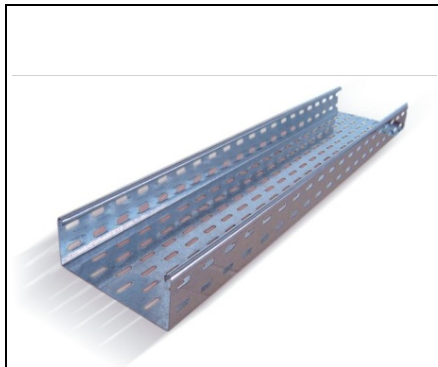

KVD JGHEAB METALIC H 110MM,L 100MM,L 3000MM

Fabricat din folii de otel galvanizat la rece.

Latime 100 mm.

Inaltimea canalului de cablu 110 mm.

Grosime tabla 0.75 mm.

Lungime 3000 mm.

Partile laterale au marginile indoite in interior pentru intarirea patului de cablu si protectia cablurilor la taiere.

Perforatii continue si simetrice la baza si pe peretii laterali ai paturilor de cabluri pentru a asigura o ventilatie mai eficienta precum si pentru fixarea cablurilor cu ajutorul chingilor de prindere.