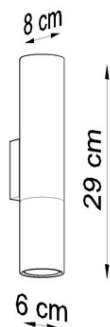

SOLLUX APLICA LOOPEZ NEGRU/COPPER

Bec: Modul LED, 17W, 3179LM, 4000K, 50-60Hz, ~ 220-230V, IP20, CRI80, Clasa II a
aparaturii II

Becul inclus.

Dimensiuni: 67/6/150 cm

Material: Aluminiu.

Culoarea neagra

Pret: 214,77 lei (TVA inclus)