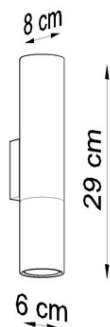

SOLLUX APLICA LOOPEZ NEGRU/CROM

Bec: Modul LED, 17W, 3179LM, 4000K, 50-60Hz, ~ 220-230V, IP20, CRI80, Clasa II a
aparaturii II

Becul inclus.

Dimensiuni: 67/6/150 cm

Material: Aluminiu.

Culoare alba

Pret: 214,77 lei (TVA inclus)