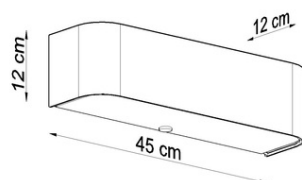

SOLLUX APLICA LOKKO ALB

Bec: Modul LED, 17W, 3179LM, 3000K, 50-60Hz, ~ 220-230V, IP20, CRI80, Clasa II a
aparaturii II
Becul inclus.
Dimensiuni: 67/6/150 cm
Material: Aluminiu.
Culoare: gri.
Pret: 633,06 lei (TVA inclus)