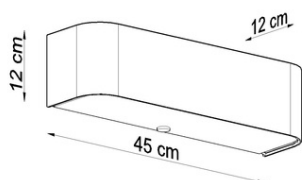

SOLLUX APLICA LOKKO NEGRU

Bec: Modul LED, 17W, 3179LM, 3000K, 50-60Hz, ~ 220-230V, IP20, CRI80, Clasa II a
aparaturii II
Becul inclus.
Dimensiuni: 67/6/150 cm
Material: Aluminiu.
Culoarea neagra
Pret: 633,04 lei (TVA inclus)