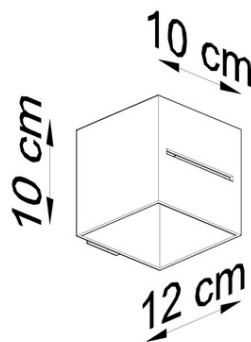

### **SOLLUX APLICA LOBO ALB**

Bec: Modul LED, 17W, 3179LM, 3000K, 50-60Hz, ~ 220-230V, IP20, CRI80, Clasa II a  
aparaturii II  
Becul inclus.  
Dimensiuni: 67/6/150 cm  
Material: Aluminiu.  
Culoare alba  
Pret: 184,94 lei (TVA inclus)