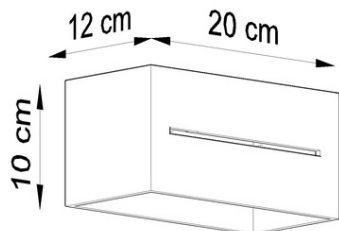

### **SOLLUX APLICA LOBO MAXI GRI**

Bec: E27, 1x60W, 1x15W LED, 50-60Hz, ~ 220-230V, IP20, clasa de aparat I  
Becul nu este inclus.  
Dimensiuni: 60/60/150 cm  
Material: Otel  
Culoarea neagra  
Pret: 260,23 lei (TVA inclus)