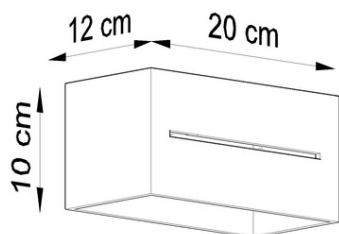

SOLLUX APLICA LOBO MAXI NEGRU

Bec: E27, 1x60W, 1x15W LED, 50-60Hz, ~ 220-230V, IP20, clasa de aparat I
Becul nu este inclus.
Dimensiuni: 45/45/150 cm
Material: Otel
Culoarea neagra
Pret: 260,23 lei (TVA inclus)