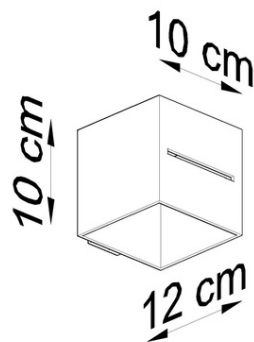

SOLLUX APLICA LOBO GRI

Bec: E27, 1x60W, 1x15W LED, 50-60Hz, ~ 220-230V, IP20, clasa de aparat I
Becul nu este inclus.
Dimensiuni: 30/30/150 cm
Material: Otel
Culoarea neagra
Pret: 184,85 lei (TVA inclus)