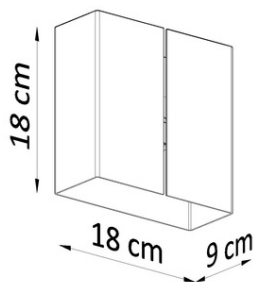

SOLLUX APLICA LINEA

Bec: E27, 1x60W, 1x15W LED, 50-60Hz, ~ 220-230V, IP20, clasa de aparat I
Becul nu este inclus.
Dimensiuni: 45/45/14 cm
Material: Otel
Culoarea neagra
Pret: 190,91 lei (TVA inclus)

Detalii online: <https://www.materialeelectrice.ro/aplica-linea-281399>