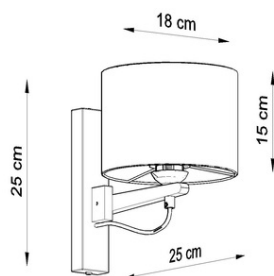

SOLLUX APLICA LEGNO LEMN NATURAL

Bec: E27, 1x60W, 1x15W LED, 50-60Hz, ~ 220-230V, IP20, clasa de aparat I
Becul nu este inclus.

Dimensiuni: 110/80/150 cm

Material: Otel

Culoare alba

Pret: 495,68 lei (TVA inclus)