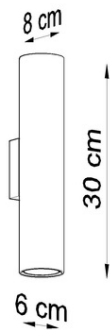

SOLLUX APLICA LAGOS ALB

Bec: E27, 1x60W, 1x15W LED, 50-60Hz, ~ 220-230V, IP20, clasa de aparat I
Becul nu este inclus.
Dimensiuni: 110/80/150 cm
Material: Otel
Culoarea neagra
Pret: 228,44 lei (TVA inclus)