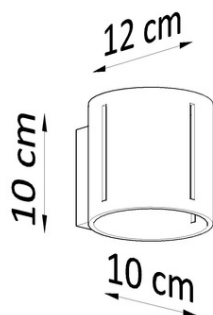

Furnizor: **Sc Trivolt Distribution SRL**
Reg. com.: J23/3300/2016
CIF: RO36421140
Adresa: Strada Apusului nr 3 (primul
sens giratoriu Tehodor Pallady-
Autostrada Soarelui), Catelu, Ilfov
Banca: BRD
IBAN: RO34BRDE441SV13182234410

SOLLUX APLICA INEZ ALB

inapoi la radacini

Iluminarea in cea mai simpla forma originala: becuri de lumina. Proiectat cu bai stralucitoare, camere de locuit confortabile si dormitoare in minte, aceste becuri vin intr-o varietate de stiluri si vapoare, atat in ??culori calde cat si racoroase. Exista multe optiuni disponibile pentru a alege de la.

N / d.

Pret: 184,94 lei (TVA inclus)

Detalii online: <https://www.materialeelectrice.ro/aplica-inez-alb-281392>