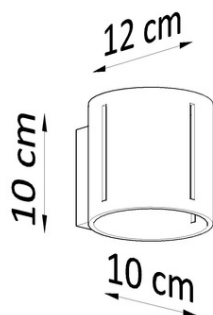

Furnizor: **Sc Trivolt Distribution SRL**
Reg. com.: J23/3300/2016
CIF: RO36421140
Adresa: Strada Apusului nr 3 (primul
sens giratoriu Tehodor Pallady-
Autostrada Soarelui), Catelu, Ilfov
Banca: BRD
IBAN: RO34BRDE441SV13182234410

SOLLUX APLICA INEZ GRI

inapoi la radacini

Iluminarea in cea mai simpla forma originala: becuri de lumina. Proiectat cu bai stralucitoare, camere de locuit confortabile si dormitoare in minte, aceste becuri vin intr-o varietate de stiluri si vapoare, atat in ??culori calde cat si racoroase. Exista multe optiuni disponibile pentru a alege de la.

N / d.

Pret: 184,94 lei (TVA inclus)

Detalii online: <https://www.materialeelectrice.ro/aplica-inez-gri-281391>