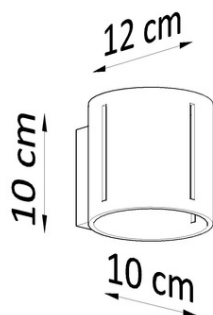

Furnizor: **Sc Trivolt Distribution SRL**
Reg. com.: J23/3300/2016
CIF: RO36421140
Adresa: Strada Apusului nr 3 (primul
sens giratoriu Tehodor Pallady-
Autostrada Soarelui), Catelu, Ilfov
Banca: BRD
IBAN: RO34BRDE441SV13182234410

SOLLUX APLICA INEZ NEGRU

inapoi la radacini

Iluminarea in cea mai simpla forma originala: becuri de lumina. Proiectat cu bai stralucitoare, camere de locuit confortabile si dormitoare in minte, aceste becuri vin intr-o varietate de stiluri si vapoare, atat in ??culori calde cat si racoroase. Exista multe optiuni disponibile pentru a alege de la.

N / d.

Pret: 184,94 lei (TVA inclus)

Detalii online: <https://www.materialeelectrice.ro/aplica-inez-negru-281390>