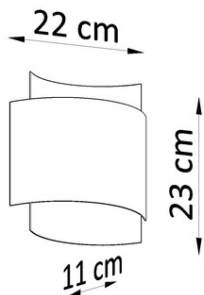

SOLLUX APLICA IMPACT NEGRU

inapoi la radacini

Iluminarea in cea mai simpla forma originala: becuri de lumina. Proiectat cu bai stralucitoare, camere de locuit confortabile si dormitoare in minte, aceste becuri vin intr-o varietate de stiluri si vapoare, atat in ??culori calde cat si racoroase. Exista multe optiuni disponibile pentru a alege de la.