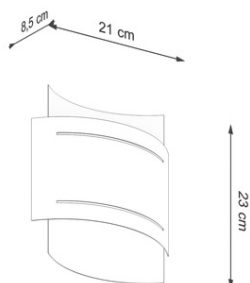

### **SOLLUX APLICA HESTIA NEGRU**

Candelabruul seriei Piccolo este o exceptie minunata a fuziunii traditiei in forma moderna. Datorita utilizarii mai multor becuri, aranjate uniform in forma unui cerc, camera va fi la fel de iluminata ca niciodata. in plus, puteti ajusta intensitatea luminii utilizand numai becurile selectate. Candelabruul Piccolo va functiona perfect in camera de zi, unde agatat peste masa va adauga la caracterul mare al camerei, iar timpul petrecut la masa va fi chiar mai placut. Light Bec: E27, 3x60W, 3x15W LED, 50 -60Hz, ~ 220-230V, IP20, clasa de aparat I

Becul nu este inclus.

Dimensiuni: 45/45/100 cm

Material: Otel

Culoarea neagra

Pret: 187,93 lei (TVA inclus)

Detalii online: <https://www.materialeelectrice.ro/aplica-hestia-negru-281386>