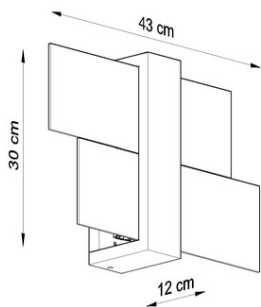

Furnizor: **Sc Trivolt Distribution SRL**
Reg. com.: J23/3300/2016
CIF: RO36421140
Adresa: Strada Apusului nr 3 (primul
sens giratoriu Tehodor Pallady-
Autostrada Soarelui), Catelu, Ilfov
Banca: BRD
IBAN: RO34BRDE441SV13182234410

SOLLUX APLICA FENIKS 1 WENGE

Modernitatea, compatibilitatea si simplitatea sunt caracteristicile distinctive ale lampii din seria Concept. Datorita instalarii surselor de lumina in directii opuse, camera are o atmosfera unica. Lampile de concept sunt cele mai potrivite pentru lofts si spatii industriale. Light Bec: E27, 4x60W, LED 4x15W, 50-60Hz, ~ 220-230V, IP20, clasa de aparat I

Becul nu este inclus.

Dimensiuni: 50/50/100 cm

Material: Otel

Culoarea neagra

Pret: 232,51 lei (TVA inclus)

Detalii online: <https://www.materialeelectrice.ro/aplica-feniks-1-wenge-281383>