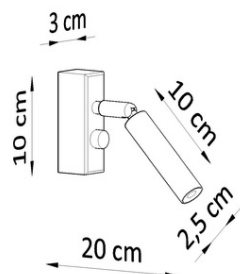

Furnizor: **Sc Trivolt Distribution SRL**
Reg. com.: J23/3300/2016
CIF: RO36421140
Adresa: Strada Apusului nr 3 (primul
sens giratoriu Tehodor Pallady-
Autostrada Soarelui), Catelu, Ilfov
Banca: BRD
IBAN: RO34BRDE441SV13182234410

SOLLUX APLICA EYETECH 1 ALB

Aparitia singulara si intriganta a lampilor din seria Astrala atrage cu siguranta atentie si trezeste curiozitatea spectatorilor. Forma de otel combina severitatea stilului industrial cu o atingere de lumina, artistica. Culoarea neagra a lampii este potrivita pentru mai multe camere. Light Bec: E27, 6x60W, 6x15W LED, 50-60Hz, ~ 220-230V, IP20, clasa de aparat I

Becul nu este inclus.

Dimensiuni: 80/40/100 cm

Material: Otel

Culoarea neagra

Pret: 142,82 lei (TVA inclus)

Detalii online: <https://www.materialeelectrice.ro/aplica-eyetech-1-alb-281380>