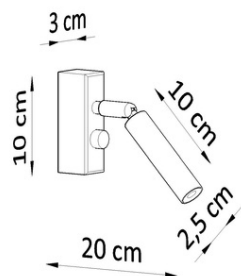

Furnizor: **Sc Trivolt Distribution SRL**
Reg. com.: J23/3300/2016
CIF: RO36421140
Adresa: Strada Apusului nr 3 (primul
sens giratoriu Tehodor Pallady-
Autostrada Soarelui), Catelu, Ilfov
Banca: BRD
IBAN: RO34BRDE441SV13182234410

SOLLUX APLICA EYETECH 1 NEGRU

Aparitia singulara si intriganta a lampilor din seria Astrala atrage cu siguranta atentie si trezeste curiozitatea spectatorilor. Forma de otel combina severitatea stilului industrial cu o atingere de lumina, artistica. Culoarea neagra a lampii este potrivita pentru mai multe camere. Light Bulb: E27, 3x60W, 3x15W LED, 50-60Hz, ~ 220-230V, IP20, clasa de aparat I

Becul nu este inclus.

Dimensiuni: 80/40/100 cm

Material: Otel

Culoarea neagra

Pret: 142,78 lei (TVA inclus)

Detalii online: <https://www.materialeelectrice.ro/aplica-eyetech-1-negru-281379>