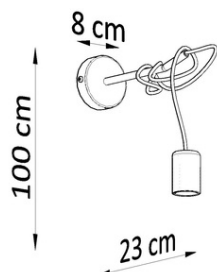

Furnizor: **Sc Trivolt Distribution SRL**
Reg. com.: J23/3300/2016
CIF: RO36421140
Adresa: Strada Apusului nr 3 (primul
sens giratoriu Tehodor Pallady-
Autostrada Soarelui), Catelu, Ilfov
Banca: BRD
IBAN: RO34BRDE441SV13182234410

SOLLUX APLICA EDISON NEGRU

Cel mai mare avantaj al lampilor din colectia Stark este abilitatea de a-si adapta aranjamentul la gustul proprietarului si interiorului. Acesta este motivul pentru care il recomandam celor mai exigenti utilizatori care apreciaza confortul si solutiile practice. Light Bec: E27, 1x60W, 1x15W LED, 50-60Hz, ~ 220-230V, IP20, clasa de aparat I

Becul nu este inclus.

Dimensiuni: 15/30/30 cm

Dimensiunea lampii: 14/12 cm

Material: Otel

Culoarea neagra

Pret: 113,40 lei (TVA inclus)

Detalii online: <https://www.materialeelectrice.ro/aplica-edison-negru-281376>