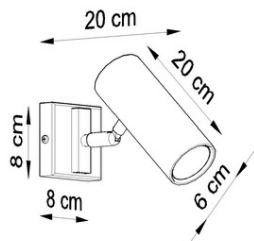

Furnizor: **Sc Trivolt Distribution SRL**
Reg. com.: J23/3300/2016
CIF: RO36421140
Adresa: Strada Apusului nr 3 (primul
sens giratoriu Tehodor Pallady-
Autostrada Soarelui), Catelu, Ilfov
Banca: BRD
IBAN: RO34BRDE441SV13182234410

SOLLUX APLICA DIREZIONE ALB

Cel mai mare avantaj al lampilor din colectia Stark este abilitatea de a-si adapta aranjamentul la gustul proprietarului si interiorului. Acesta este motivul pentru care il recomandam celor mai exigenti utilizatori care apreciaza confortul si solutiile practice. Light Bec: E27, 3x60W, 3x15W LED, 50-60Hz, ~ 220-230V, IP20, clasa IP20, Becul nu este inclus.

Dimensiuni: 60/60/100 cm

Material: Otel

Culoarea neagra

Pret: 214,77 lei (TVA inclus)

Detalii online: <https://www.materialeelectrice.ro/aplica-direzione-alb-281374>