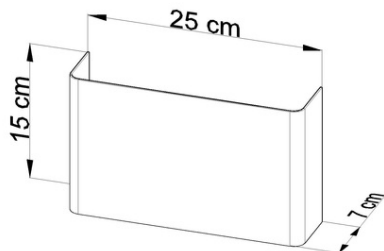

SOLLUX APLICA COPERTURA

MARE Suspensia si lampile de perete sunt un amestec unic de stiluri clasice si moderne. Elegant elegant si elemente de fixare se refera direct la designul zilelor vechi, dar au primit un pic de caracter contemporan si au fost adaptate la tendintele actuale de moda. Designul de bunuri al seriei Mare va apela la iubitorii de gust plin de farmec victorian, clima industrială si mobilier clasic la domiciliu. Lampile de mare, practice si extrem de elegante sunt solutia perfecta pentru interiorul original si avangarda. Light Bec: E27, 1x60W, 1x15W LED, 50-60Hz, ~ 220-230V, IP20, clasa de aparat I
Becul nu este inclus.

Dimensiuni: 16/30/20 cm
Dimensiunea lampii: 13/7 cm
Material: Otel
Culoarea neagra
Pret: 177,07 lei (TVA inclus)

Detalii online: <https://www.materialeelectrice.ro/aplica-copertura-281372>