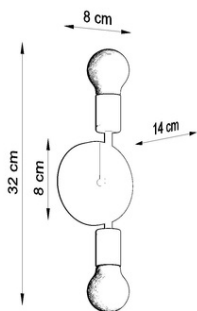

### **SOLLUX APLICA CONCEPT**

MARE Suspensia si lampile de perete sunt un amestec unic de stiluri clasice si moderne. Elegant elegant si elemente de fixare se refera direct la designul zilelor vechi, dar au primit un pic de caracter contemporan si au fost adaptate la tendintele actuale de moda. Designul de bunuri al seriei Mare va apela la iubitorii de gust plin de farmec victorian, clima industrială si mobilier clasic la domiciliu. Becurile de mare, practice si extrem de elegante sunt solutia perfecta pentru interiorul original si avangarda. Light Bec: E27, 3x60W, 3x15W LED, 50-60Hz, ~ 220-230V, IP20, clasa de aparat I  
Becul nu este inclus.

Dimensiuni: 65/16/80 cm  
Dimensiunea lampii: 13/7 cm  
Material: Otel  
Culoarea neagra  
Pret: 282,72 lei (TVA inclus)

Detalii online: <https://www.materialeelectrice.ro/aplica-concept-281371>