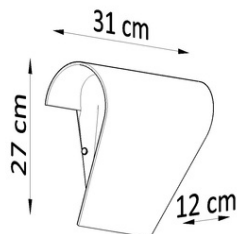

SOLLUX APLICA CLINO 2

MARE Suspensia si lampile de perete sunt un amestec unic de stiluri clasice si moderne. Elegant elegant si elemente de fixare se refera direct la designul zilelor vechi, dar au primit un pic de caracter contemporan si au fost adaptate la tendintele actuale de moda. Designul de bunuri al seriei Mare va apela la iubitorii de gust plin de farmec victorian, clima industrială si mobilier clasic la domiciliu. Becuri de mare, practice si extrem de elegante sunt solutia perfecta pentru interiorul original si avangarda. Light Bec: E27, 2x60W, 2x15W LED, 50-60Hz, ~ 220-230V, IP20, clasa de aparat I
Becul nu este inclus.
Dimensiuni: 65/16/80 cm
Dimensiunea lampii: 13/7 cm
Material: Otel
Culoarea neagra
Pret: 355,65 lei (TVA inclus)