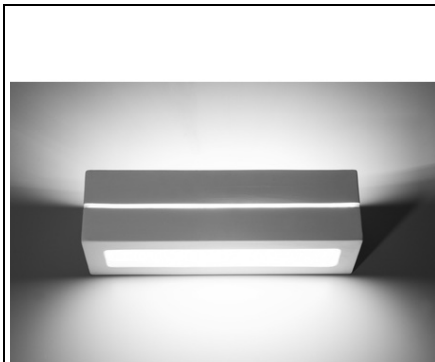

SOLLUX APLICA CERAMIC VEGA LINE

O colectie de candelabre moderne de Lango este ceva pentru cei care iubesc simplitatea, minimalismul si functionalitatea. Aceste lampi sunt perfecte pentru salile de mese in stil loft, camere de zi, bucatarii sau holuri. Datorita otelului negru brut din care sunt facute candelabrele, ele sunt perfecte pentru iluminarea interioarelor industriale, inclusiv spatiile de birouri.

Candelabrele sunt disponibile in 3 versiuni: cu 3, 5 sau 6 puncte de lumina. Acest lucru va permite sa le integrati in ambele interioare mai mari, cat si in incaperi mai mici. in functie de culoarea luminii pe care o alegeti, puteti obtine un efect rece si auster sau o atmosfera mai calda si mai putin formala.

Bec: E27, 6x60W, 6x15W LED, 50-60Hz, ~ 220-230V, IP20, clasa de aparat I
Becul nu este inclus.

Dimensiuni: 86,5 / 68/46 cm

Material: Otel

Culoarea neagra

Pret: 155,11 lei (TVA inclus)

Detalii online: <https://www.materialeelectrice.ro/aplica-ceramic-vega-line-281368>