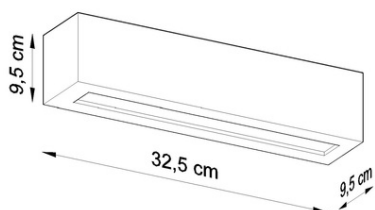

Furnizor: **Sc Trivolt Distribution SRL**
Reg. com.: J23/3300/2016
CIF: RO36421140
Adresa: Strada Apusului nr 3 (primul
sens giratoriu Tehodor Pallady-
Autostrada Soarelui), Catelu, Ilfov
Banca: BRD
IBAN: RO34BRDE441SV13182234410

SOLLUX APLICA CERAMIC VEGA NEGRU

O colectie de candelabre moderne de Lango este ceva pentru cei care iubesc simplitatea, minimalismul si functionalitatea. Aceste lampi sunt perfecte pentru salile de mese in stil loft, camere de zi, bucatarii sau holuri. Datorita otelului negru brut din care sunt facute candelabrele, ele sunt perfecte pentru iluminarea interioarelor industriale, inclusiv spatiile de birouri.

Candelabrele sunt disponibile in 3 versiuni: cu 3, 5 sau 6 puncte de lumina. Acest lucru va permite sa le integrati in ambele interioare mai mari, cat si in incaperi mai mici. in functie de culoarea luminii pe care o alegeti, puteti obtine un efect rece si auster sau o atmosfera mai calda si mai putin formala.

Bec: E27, 3x60W, LED 3X15W, 50-60Hz, ~ 220-230V, IP20, clasa aparatului I
Becul nu este inclus.

Dimensiuni: 61/61/46 cm

Material: Otel

Culoarea neagra

Pret: 184,94 lei (TVA inclus)

Detalii online: <https://www.materialeelectrice.ro/aplica-ceramic-vega-negru-281366>