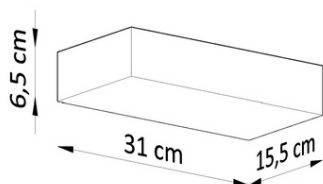

Furnizor: **Sc Trivolt Distribution SRL**
Reg. com.: J23/3300/2016
CIF: RO36421140
Adresa: Strada Apusului nr 3 (primul
sens giratoriu Tehodor Pallady-
Autostrada Soarelui), Catelu, Ilfov
Banca: BRD
IBAN: RO34BRDE441SV13182234410

SOLLUX APLICA CERAMIC TAUGAN

Candelabrele Duomo si lampile de perete sunt o combinatie interesanta si foarte originala a unei linii moderne, foarte elegante, cu minimalismul industrial. Corpurile de iluminat usor brute cu becuri expuse vor fi o alternativa extrem de atractiva la corpurile de iluminat clasice si sa introduca nota avangardista in interior. Conceptul intrigant si performanta perfecta fac ca candelabrele Duomo si lampile de perete, complementul perfect la camera de zi moderna, dormitorul loft sau cabina de mese decorata artistic.light: E27, 6x60W, 6x15W LED, 50-60Hz, ~ 220-230V, IP20, Clasa aparatului I. Becul nu este inclus.

Dimensiuni: 60/60/85 cm

Material: Otel

Culoarea neagra

Pret: 137,12 lei (TVA inclus)

Detalii online: <https://www.materialeelectrice.ro/aplica-ceramic-taugan-281364>