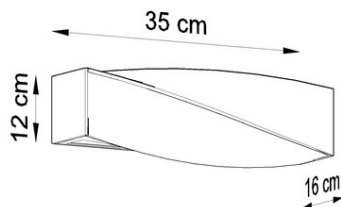

### **SOLLUX APLICA CERAMIC SIGMA MINI**

Candelabrele Duomo si lampile de perete sunt o combinatie interesanta si foarte originala a unei linii moderne, foarte elegante, cu minimalismul industrial. Corpurile de iluminat usor brute cu becuri expuse vor fi o alternativa extrem de atractiva la corpurile de iluminat clasice si sa introduca nota avangardista in interior. Conceptul intrigant si performanta perfecta fac ca candelabrele Duomo si lampile de perete, complementul perfect la camera de zi moderna, dormitorul loft sau cabina de mese decorata artistic:  
bec: E27, 3x60W, 3x15W LED, 50-60Hz, ~ 220-230V, IP20, Clasa aparatului I.  
Becul nu este inclus.  
Dimensiuni: 75/75/100 cm  
Material: Otel  
Culoarea neagra  
Pret: 161,25 lei (TVA inclus)