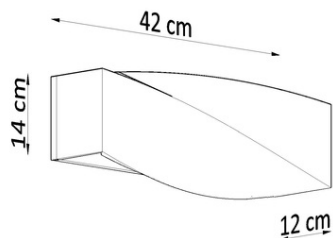

Furnizor: **Sc Trivolt Distribution SRL**
Reg. com.: J23/3300/2016
CIF: RO36421140
Adresa: Strada Apusului nr 3 (primul
sens giratoriu Tehodor Pallady-
Autostrada Soarelui), Catelu, Ilfov
Banca: BRD
IBAN: RO34BRDE441SV13182234410

SOLLUX APLICA CERAMIC SIGMA NEGRU

Simtiti suflarea unui avangarda unica in interiorul dvs. cu lampi Tulos. Carcasa lor distincta, dar extrem de subtila, creeaza o atmosfera unica chiar si in timpul zilei. Aceste lampi se vor completa perfect aranjamente elegante, adaugand splendoare la decorul interiorului.

Colectia Tulos ofera varietate si va captiveaza cu stilul sau sofisticat. in colectie, veti gasi ambele lampi de plafon si lampi cu pandantiv cu 1 sau 3 puncte de lumina suspendate la diferite inaltimi. Iluminarea proiectata in acest fel garanteaza un efect decorativ in orice interior. Bec: E27, 3x60W, LED 3X15W, 50-60Hz, ~ 220-230V, IP20, clasa aparatului I
Becul nu este inclus.

Dimensiuni: 50/16/117 cm
Dimensiunea lampii: 16/18 cm
Material: Otel
Culoarea neagra
Pret: 238,88 lei (TVA inclus)

Detalii online: <https://www.materialeelectrice.ro/aplica-ceramic-sigma-negru-281360>