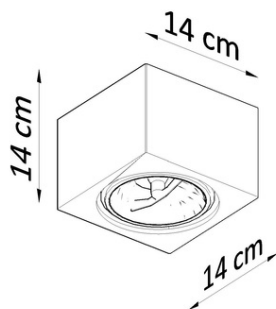

Furnizor: **Sc Trivolt Distribution SRL**
Reg. com.: J23/3300/2016
CIF: RO36421140
Adresa: Strada Apusului nr 3 (primul
sens giratoriu Tehodor Pallady-
Autostrada Soarelui), Catelu, Ilfov
Banca: BRD
IBAN: RO34BRDE441SV13182234410

SOLLUX APLICA CERAMIC SEIDA

Simtiti suflarea unui avangarda unica in interiorul dvs. cu lampi Tulos. Carcasa lor distincta, dar extrem de subtila, creeaza o atmosfera unica chiar si in timpul zilei. Aceste lampi se vor completa perfect aranjamente elegante, adaugand splendoare la decorul interiorului.

Colectia Tulos ofera varietate si va captiveaza cu stilul sau sofisticat. in colectie, veti gasi ambele lampi de plafon si lampi cu pandantiv cu 1 sau 3 puncte de lumina suspendate la diferite inaltimi. Iluminarea proiectata in acest fel garanteaza un efect decorativ in orice interior. Bec: E27, 1x60W, 1x15W LED, 50-60Hz, ~ 220-230V, IP20, clasa de aparat I

Becul nu este inclus.

Dimensiuni: 16/16/125 cm

Dimensiunea lampii: 16/18 cm

Material: Otel

Culoarea neagra

Pret: 119,32 lei (TVA inclus)

Detalii online: <https://www.materialeelectrice.ro/aplica-ceramic-seida-281358>