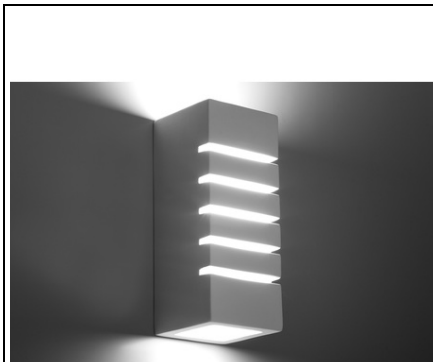

SOLLUX APLICA CERAMIC SAMIR

Simtiti suflarea unui avangarda unica in interiorul dvs. cu lampi Tulos. Carcasa lor distincta, dar extrem de subtila, creeaza o atmosfera unica chiar si in timpul zilei. Aceste lampi se vor completa perfect aranjamente elegante, adaugand splendoare la decorul interiorului.

Colectia Tulos ofera varietate si va captiveaza cu stilul sau sofisticat. in colectie, veti gasi ambele lampi de plafon si lampi cu pandantiv cu 1 sau 3 puncte de lumina suspendate la diferite inaltimi. Iluminarea proiectata in acest fel garanteaza un efect decorativ in orice interior. Bec: E27, 1x60W, 1x15W LED, 50-60Hz, ~ 220-230V, IP20, clasa de aparat I

Becul nu este inclus.

Dimensiuni: 16/16/21 cm

Dimensiunea lampii: 16/18 cm

Material: Otel

Culoarea neagra

Pret: 167,23 lei (TVA inclus)

Detalii online: <https://www.materialeelectrice.ro/aplica-ceramic-samir-281357>