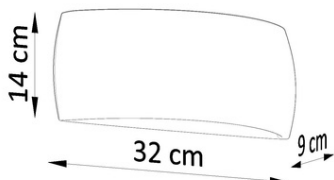

Furnizor: **Sc Trivolt Distribution SRL**
Reg. com.: J23/3300/2016
CIF: RO36421140
Adresa: Strada Apusului nr 3 (primul
sens giratoriu Tehodor Pallady-
Autostrada Soarelui), Catelu, Ilfov
Banca: BRD
IBAN: RO34BRDE441SV13182234410

SOLLUX APLICA CERAMIC PONTIUS

Simtiti suflarea unui avangarda unica in interiorul dvs. cu lampi Tulos. Carcasa lor distincta, dar extrem de subtila, creeaza o atmosfera unica chiar si in timpul zilei. Aceste lampi se vor completa perfect aranjamente elegante, adaugand splendoare la decorul interiorului.

Colectia Tulos ofera varietate si va captiveaza cu stilul sau sofisticat. in colectie, veti gasi ambele lampi de plafon si lampi cu pendentiv cu 1 sau 3 puncte de lumina suspendate la diferite inaltimi. Iluminarea proiectata in acest fel garanteaza un efect decorativ in orice interior. Bec: E27, 1x60W, 1x15W LED, 50-60Hz, ~ 220-230V, IP20, clasa de aparat I
Becul nu este inclus.

Dimensiuni: 16/16/125 cm
Dimensiunea lampii: 16/18 cm
Material: Otel
Culoare alba
Pret: 149,15 lei (TVA inclus)

Detalii online: <https://www.materialeelectrice.ro/aplica-ceramic-pontius-281354>